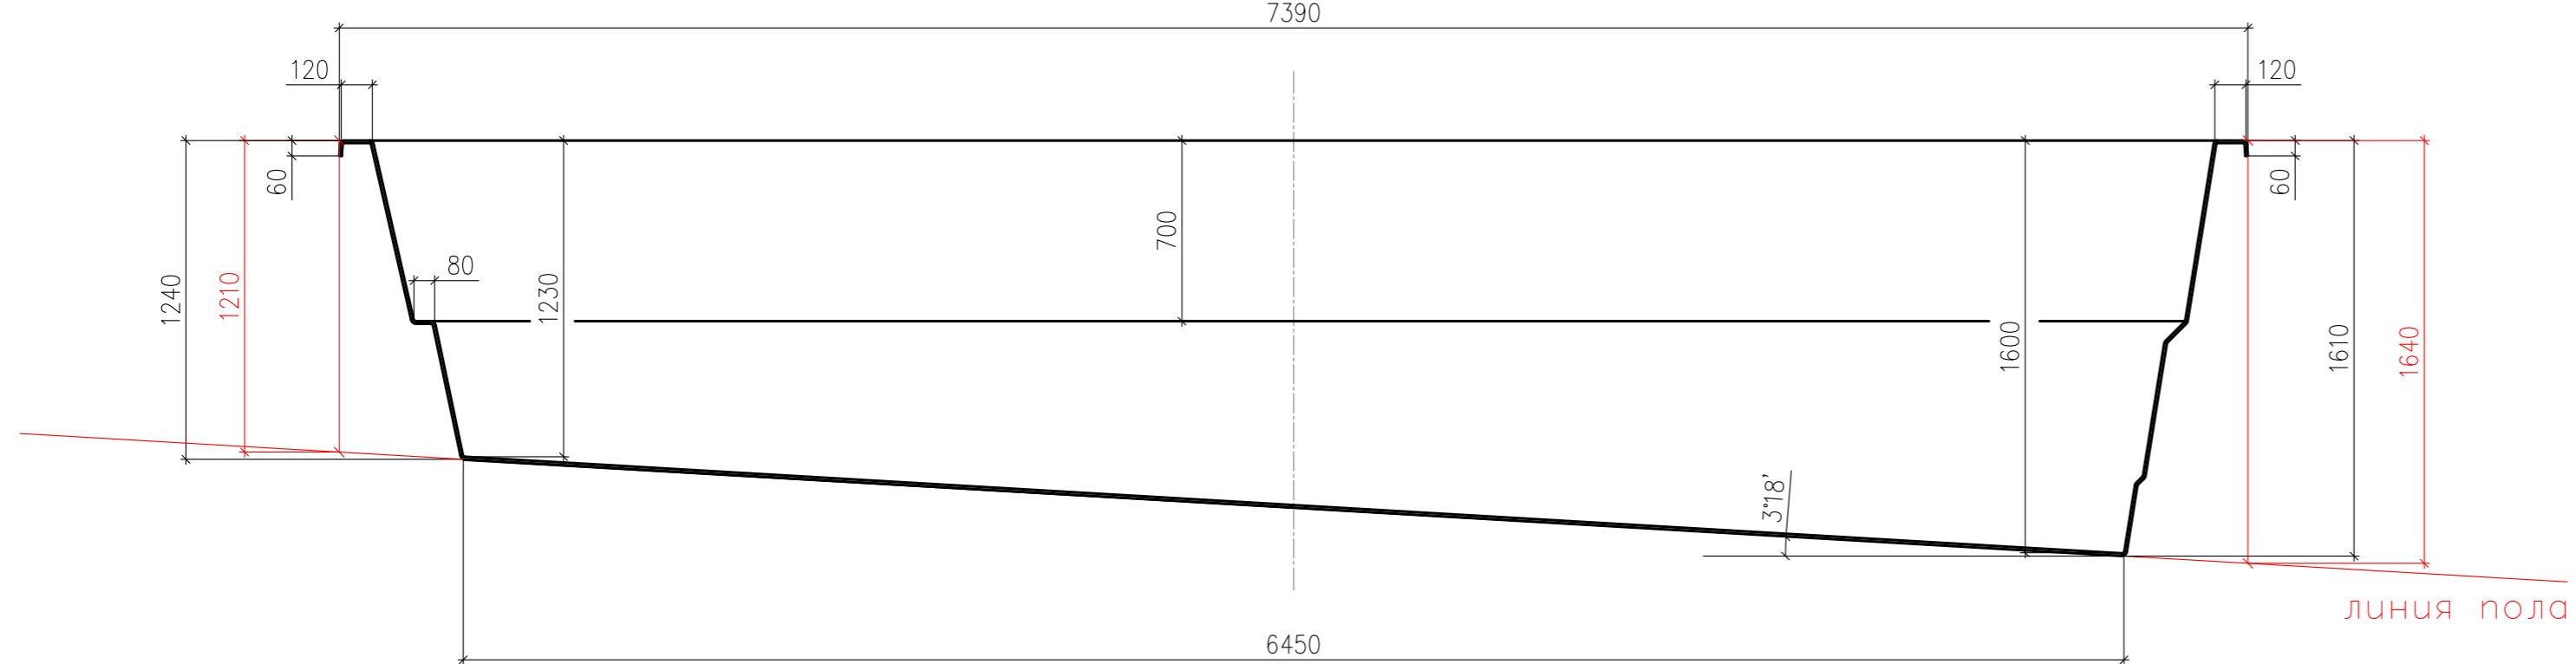

Разрез 1 - 1

Технические данные

Длина	7470
Ширина	3520
Глубина	1240/1610
Толщина стенок	8-10 мм
Площадь зеркала воды ...	20,5 кв.м
Объем чаши	28,5 ±1 куб.м
Объем воды	27,1 ±1 куб.м
Периметр по внутренней грани борта	19,8 м
Масса нетто	650кг. ±2%